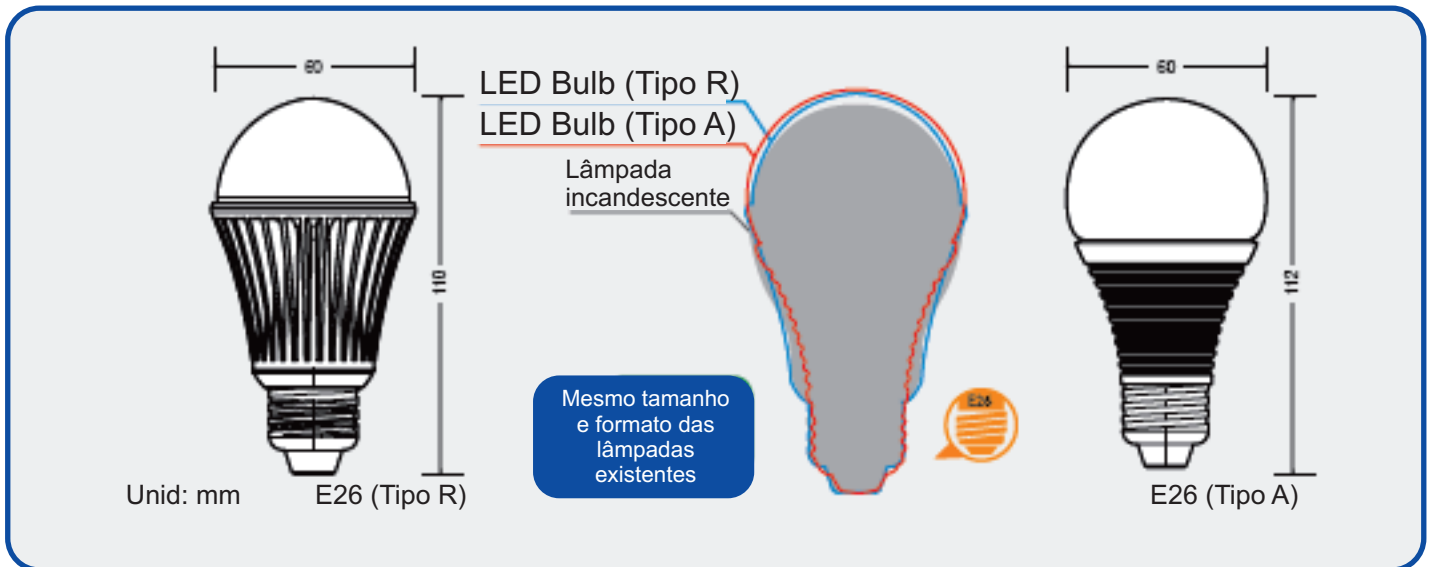

40W

10lm/W

1.000 h

Consumo

Eficiência

Vida útil

Neopos - Samsung LED Bulb

4,4W 89% menor

73lm/W 7.3 X maior

50.000 h 50 X maior

Lâmpadas LED Bulb A19

Especificações

LÂMPADA DE REPOSIÇÃO 4,4W

CONSUMO	FLUXO LUM.(lm)	TEMP. COR(k)	ÍNDICE DE REP.	EFICIÊNCIA (lm/W)	ÂNGULO	TIPO	DIMENSÕES	PESO	VIDA ÚTIL (h)	BASE	VOLTAGEM (V)	DIMMING	TEMP. DE OPERAÇÃO	CERTIF.	MODELO
4,4W	550	3000	80	73	180°	A19	Φ2.4 X 4.6	470g	50.000	E26	120	SIM	-20~40°C	UL/cUL FCC	SLAO-A19-4,4 -AYD-830-DI

Dimensões

Distribuição de Luz